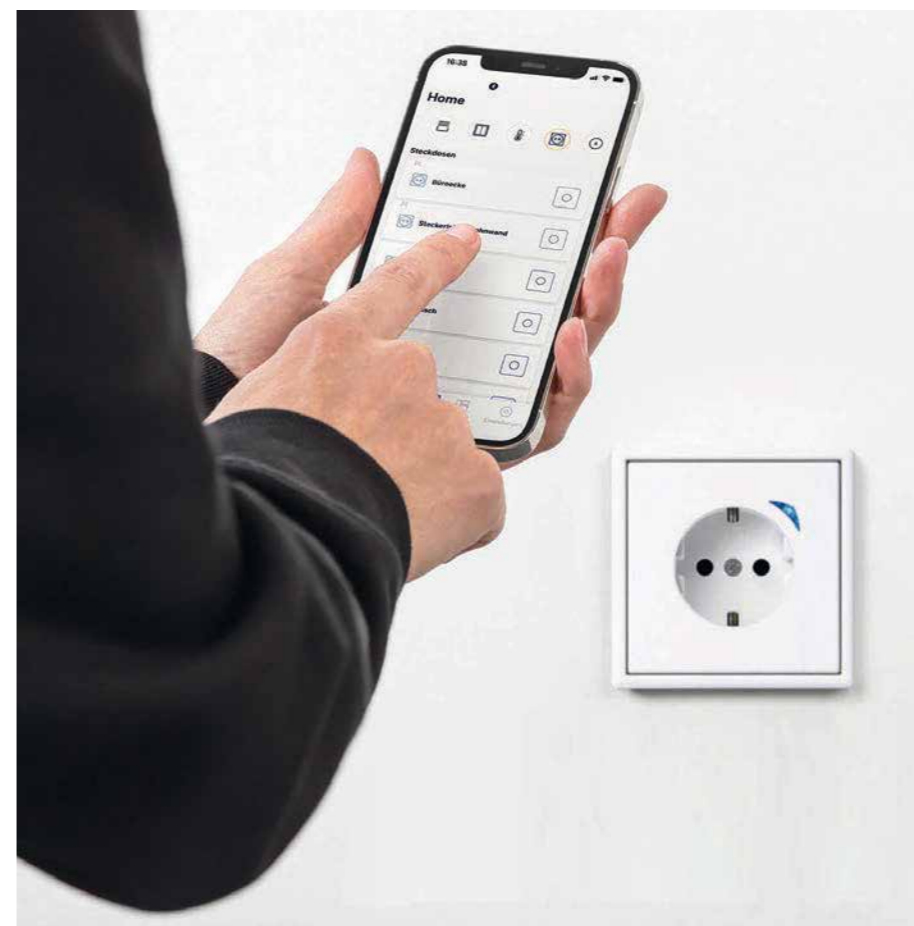

JUNG Home es la apuesta del fabricante alemán por universalizar la domótica y el hogar inteligente, al tiempo que garantiza el confort, la seguridad, la eficiencia energética y la reducción de emisiones de CO2, sin la necesidad de hacer obras, ni ser un experto en tecnología. www.jung.de/es